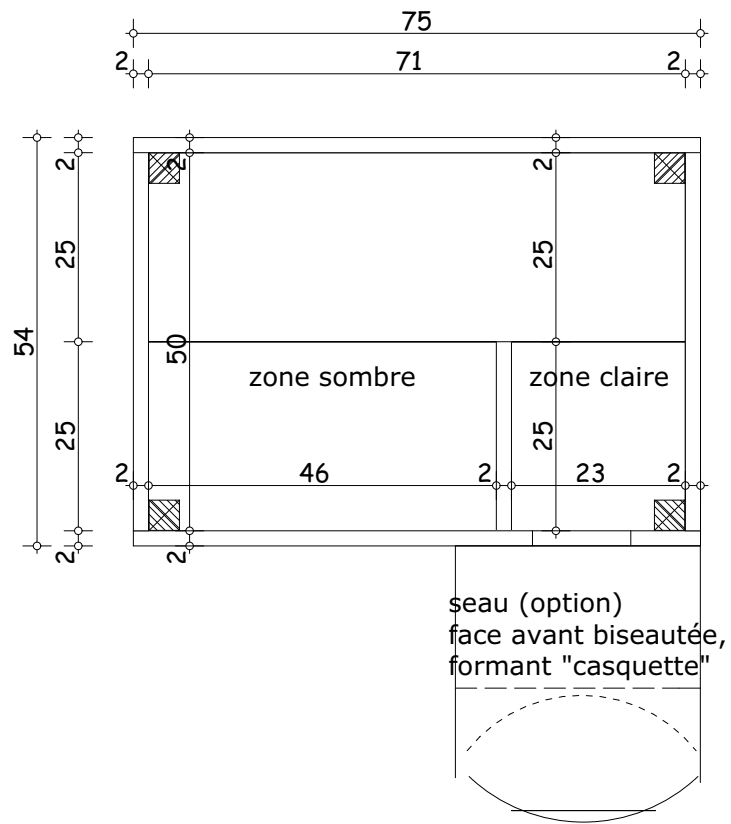

Nichoir Effraie

Fournitures

- Face avant 75x25x2 (ép.2cm)
- Face arrière 75x25x2 (ép.2cm)
- Coté gauche 50x25x2 (ép.2cm)
- Coté droit 50x25x2 (ép.2cm)
- Fond 71x25x2 (ép.3cm)
- Couvercle 71x25x2 (ép.2cm)
- Chicane 45x25 (ép.2cm)
- Tasseaux en 4x4
- Et des pointes qui vont bien

Vue en plan

1:10