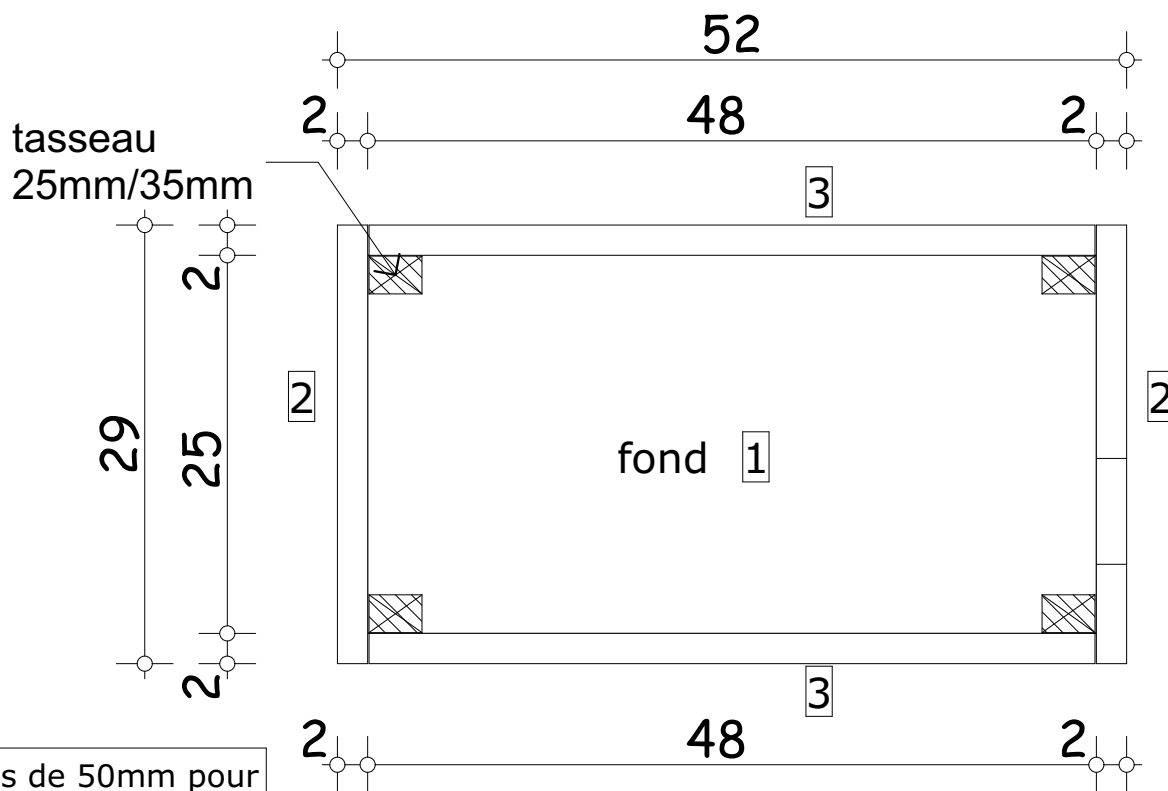

Nichoir Chevêche

Pointes de 50mm pour la fixation